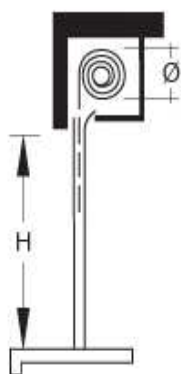

AL 55

DATI TECNICI:

Profilo in alluminio con poliuretano espanso ecologico

Misura nominale mm 13 x 55

Elementi per 1 m di altezza n° 18

Peso/m² Kg 3.7

Dimensione Max consigliata L 3.30 H 3.00

Spessore lamiera preverniciata 0.36mm

Tempi di consegna 10 gg lavorativi

DIAMETRO DI AVVOLGIMENTO:

H (mm)	∅ (mm)
1400	160
1600	165
1800	175
2000	185
2200	195
2400	205

GUIDE COMPATIBILI:

G 17 Misure: 27 x 17 x 17 Guarnizione 3.5

G 19 Misure: 27 x 19 x 27 Guarnizione 3.5

G 24 Misure: 30 x 24 x 30 Guarnizione 5.5

TERMINALI COMPATIBILI:

Gomma su richiesta

Alluminio di serie

COLORI DISPONIBILI

1	2	3	4	5	6	7	8	9	10	11
12	13	14	15	16	17	18	19	22	23	34
35	36	38	39	40	41	42	43	45	46	47
48	49	50	51	52	53	54	55	57	59	