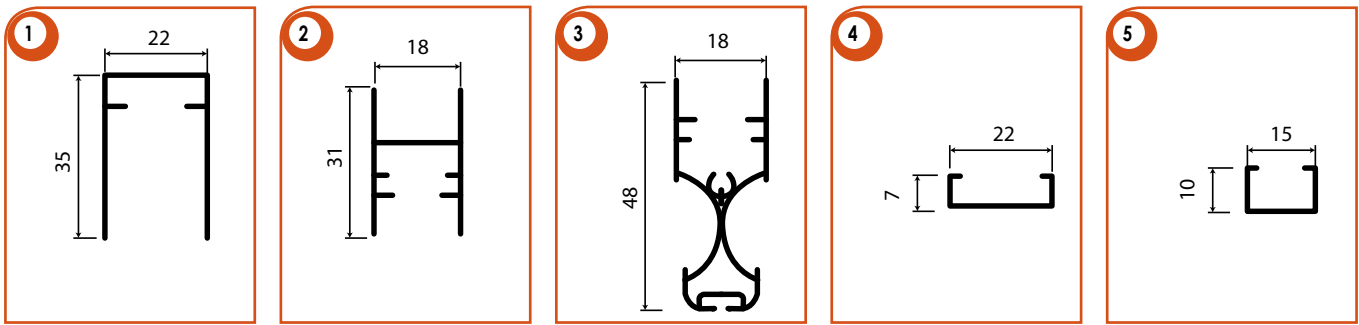

Caratteristiche

- *Verticale, laterale, bi-laterale e centrale*
- *Zanzariera con rete plissettata*
- *Ridotto ingombro, solo 22mm !*

Legenda verticale

- 1 Guida laterale
- 2 Dorso chiusura
- 3 Profilo maniglia
- 4 Asta di comando

OPTIONAL

Legenda laterale

- 1 Guida superiore
- 2 Dorso chiusura
- 3 Profilo maniglia
- 4 Guida a terra
- 5 Profilo a muro

Laterale con chiusura a magneti

Bi-laterale con chiusura a magneti

Centrale con chiusura a magneti

Verticale

Accessori ^{OPTIONAL}

- Rete in poliestere nera (di serie)
- Rete in poliestere grigia (a richiesta)
- Rete metallizzata
- Maggiorazione per apertura bilaterale
- Asta di comando H 50 cm

Accessori in nylon in tinta